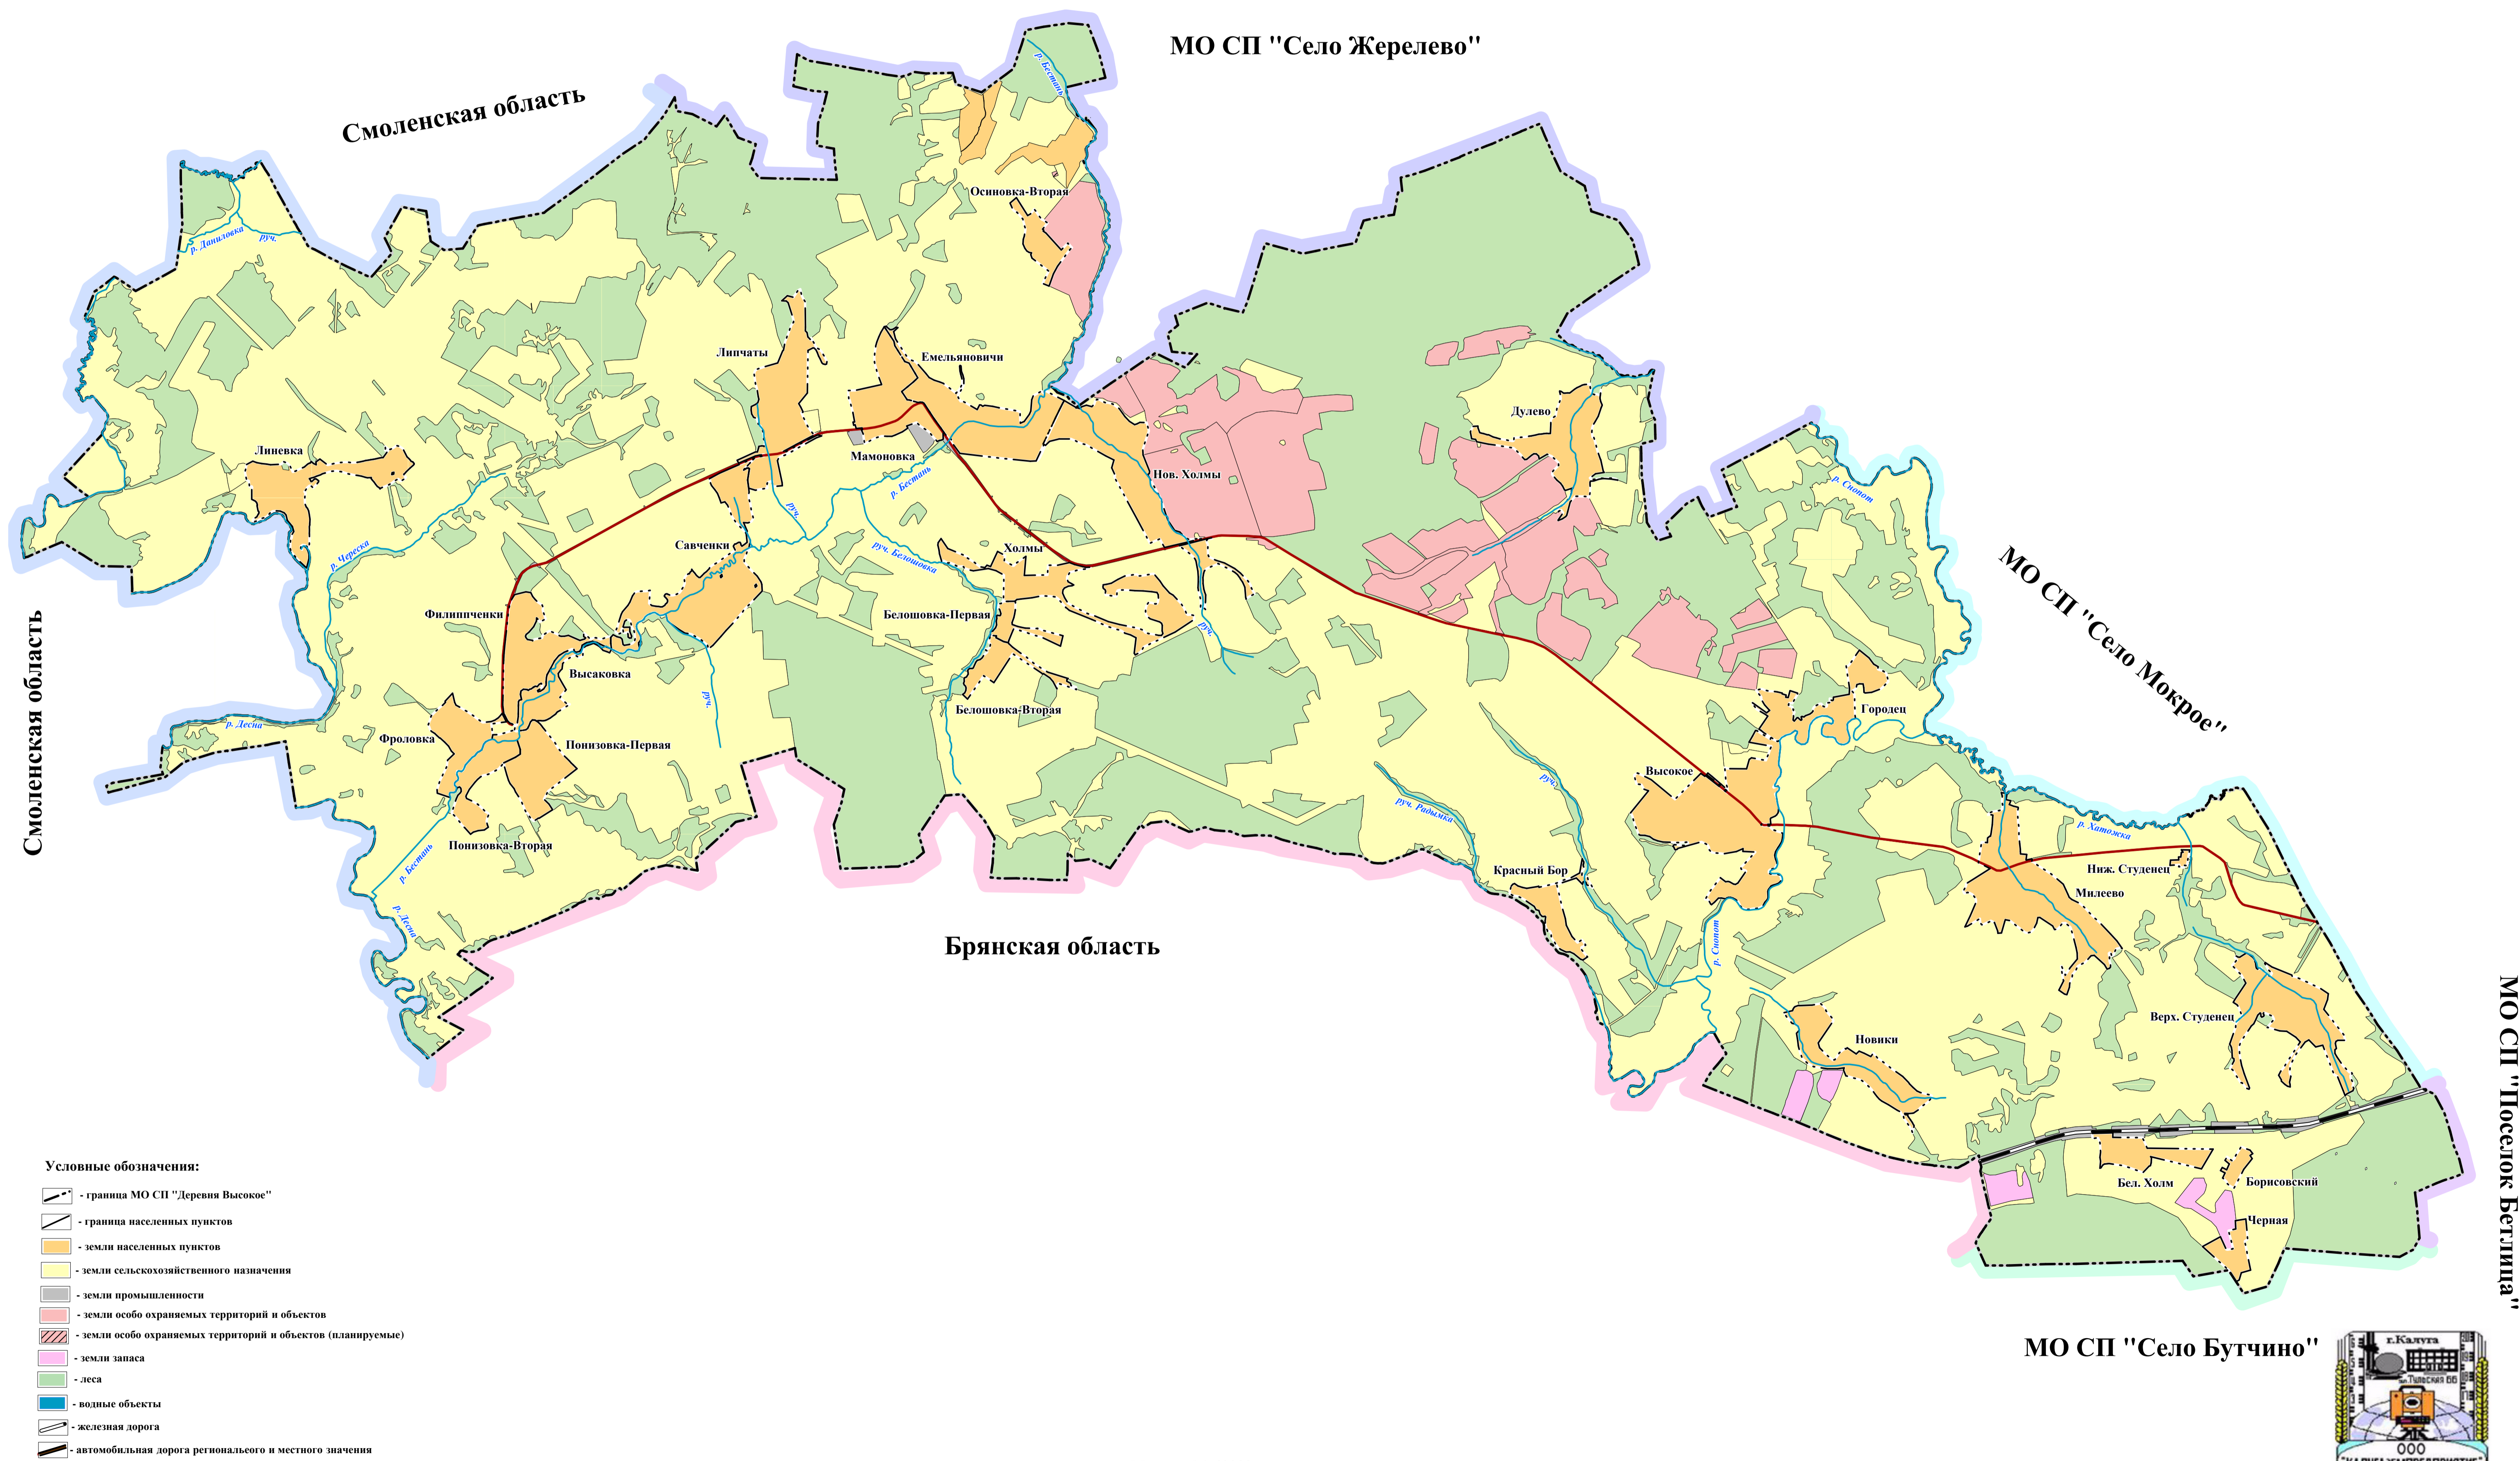

2023

ГЕНЕРАЛЬНЫЙ ПЛАН сельского поселения "Деревня Высокое" Куйбышевского района Калужской области Карта границ населенных пунктов

Масштаб 1:40000